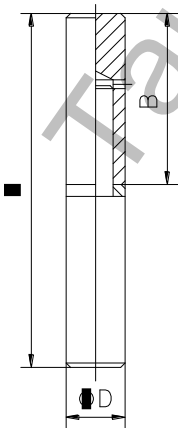

Панта Estebro® за заваряване кръгла с месингова шайба 25x150 мм, 283

Cod	Dimens.	A	B	ØD		
280	12x70	68	33	12	20	1,25
281	16x100	98	48	16	15	2,30
282	20x120	118	58	20	10	2,95
283	25x150	148	73	25	6	3,50

Stainless steel round profile hinge with brass washer AISI 316

Family: SS round profile hinges

Material: Stainless steel AISI 316

Maximum weight supported: According to study

Description: Mechanized component which, it is installed on a metallic swing door to allow its opening and closing. The brass washer avoids friction between both bodies and can be replaced in the case of erosion.

All hinges from Ø20 mm on come with grease hole.

Продукт: [Панта Estebro® за заваряване кръгла с месингова шайба 25x150 мм, 283](#)

Категория: [Плъзгачи се врати](#)

Бранд: [Estebro®](#)

Категория бранд: [Панта Estebro®](#)